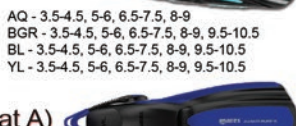

Tusa Vesna (Cat A) SF0116 R2 999

Mares Superchannel (Cat A) 410012 R2 999

Mares Quattro Power FF (Cat A) 410301 Black 420404 Camo R2 799

Mares Volo Race (Cat A) 410313 FF R1 999

Mares Avanti Pure X (Cat A) 410031 R1 999