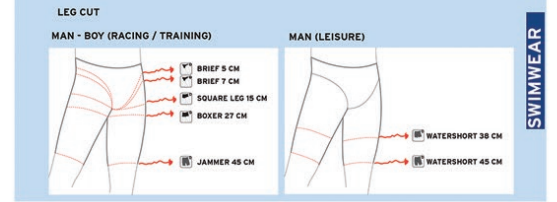

IT42-UK 28-BK

Head
Solid 5
452017
R 349
R 249

Head
Photon 5
452112
R 349
R 249

Head
Solid 27
452026
R 299
R 199

IT42-UK 28-BK
IT44-UK 30-BK

Head
Solid 45 JR
452130
R 299
R 199

5Y-BK
15Y-BK

Head
Racing Brief JR
452134
R 249
R 179

11Y-BK
15Y-BK

Head
Racing Brief
452104
R 249
R 179

Head
Reflex JR
452131
R 499
R 139

13Y-LB
9Y-LB

Head
Solid
452051
R 499
R 139

WOMAN

UK	US	EU	FR	IT	JP	CM	IN	BR
36	4	36	36	36	145	36	36	36
38	6	38	38	38	150	38	38	38
40	8	40	40	40	155	40	40	40
42	10	42	42	42	160	42	42	42
44	12	44	44	44	165	44	44	44
46	14	46	46	46	170	46	46	46
48	16	48	48	48	175	48	48	48
50	18	50	50	50	180	50	50	50
52	20	52	52	52	185	52	52	52
54	22	54	54	54	190	54	54	54
56	24	56	56	56	195	56	56	56
58	26	58	58	58	200	58	58	58
60	28	60	60	60	205	60	60	60
62	30	62	62	62	210	62	62	62
64	32	64	64	64	215	64	64	64
66	34	66	66	66	220	66	66	66
68	36	68	68	68	225	68	68	68
70	38	70	70	70	230	70	70	70
72	40	72	72	72	235	72	72	72
74	42	74	74	74	240	74	74	74
76	44	76	76	76	245	76	76	76
78	46	78	78	78	250	78	78	78
80	48	80	80	80	255	80	80	80

MAN

UK	US	EU	FR	IT	JP	CM	IN	BR
36	4	36	36	36	145	36	36	36
38	6	38	38	38	150	38	38	38
40	8	40	40	40	155	40	40	40
42	10	42	42	42	160	42	42	42
44	12	44	44	44	165	44	44	44
46	14	46	46	46	170	46	46	46
48	16	48	48	48	175	48	48	48
50	18	50	50	50	180	50	50	50
52	20	52	52	52	185	52	52	52
54	22	54	54	54	190	54	54	54
56	24	56	56	56	195	56	56	56
58	26	58	58	58	200	58	58	58
60	28	60	60	60	205	60	60	60
62	30	62	62	62	210	62	62	62
64	32	64	64	64	215	64	64	64
66	34	66	66	66	220	66	66	66
68	36	68	68	68	225	68	68	68
70	38	70	70	70	230	70	70	70
72	40	72	72	72	235	72	72	72
74	42	74	74	74	240	74	74	74
76	44	76	76	76	245	76	76	76
78	46	78	78	78	250	78	78	78
80	48	80	80	80	255	80	80	80